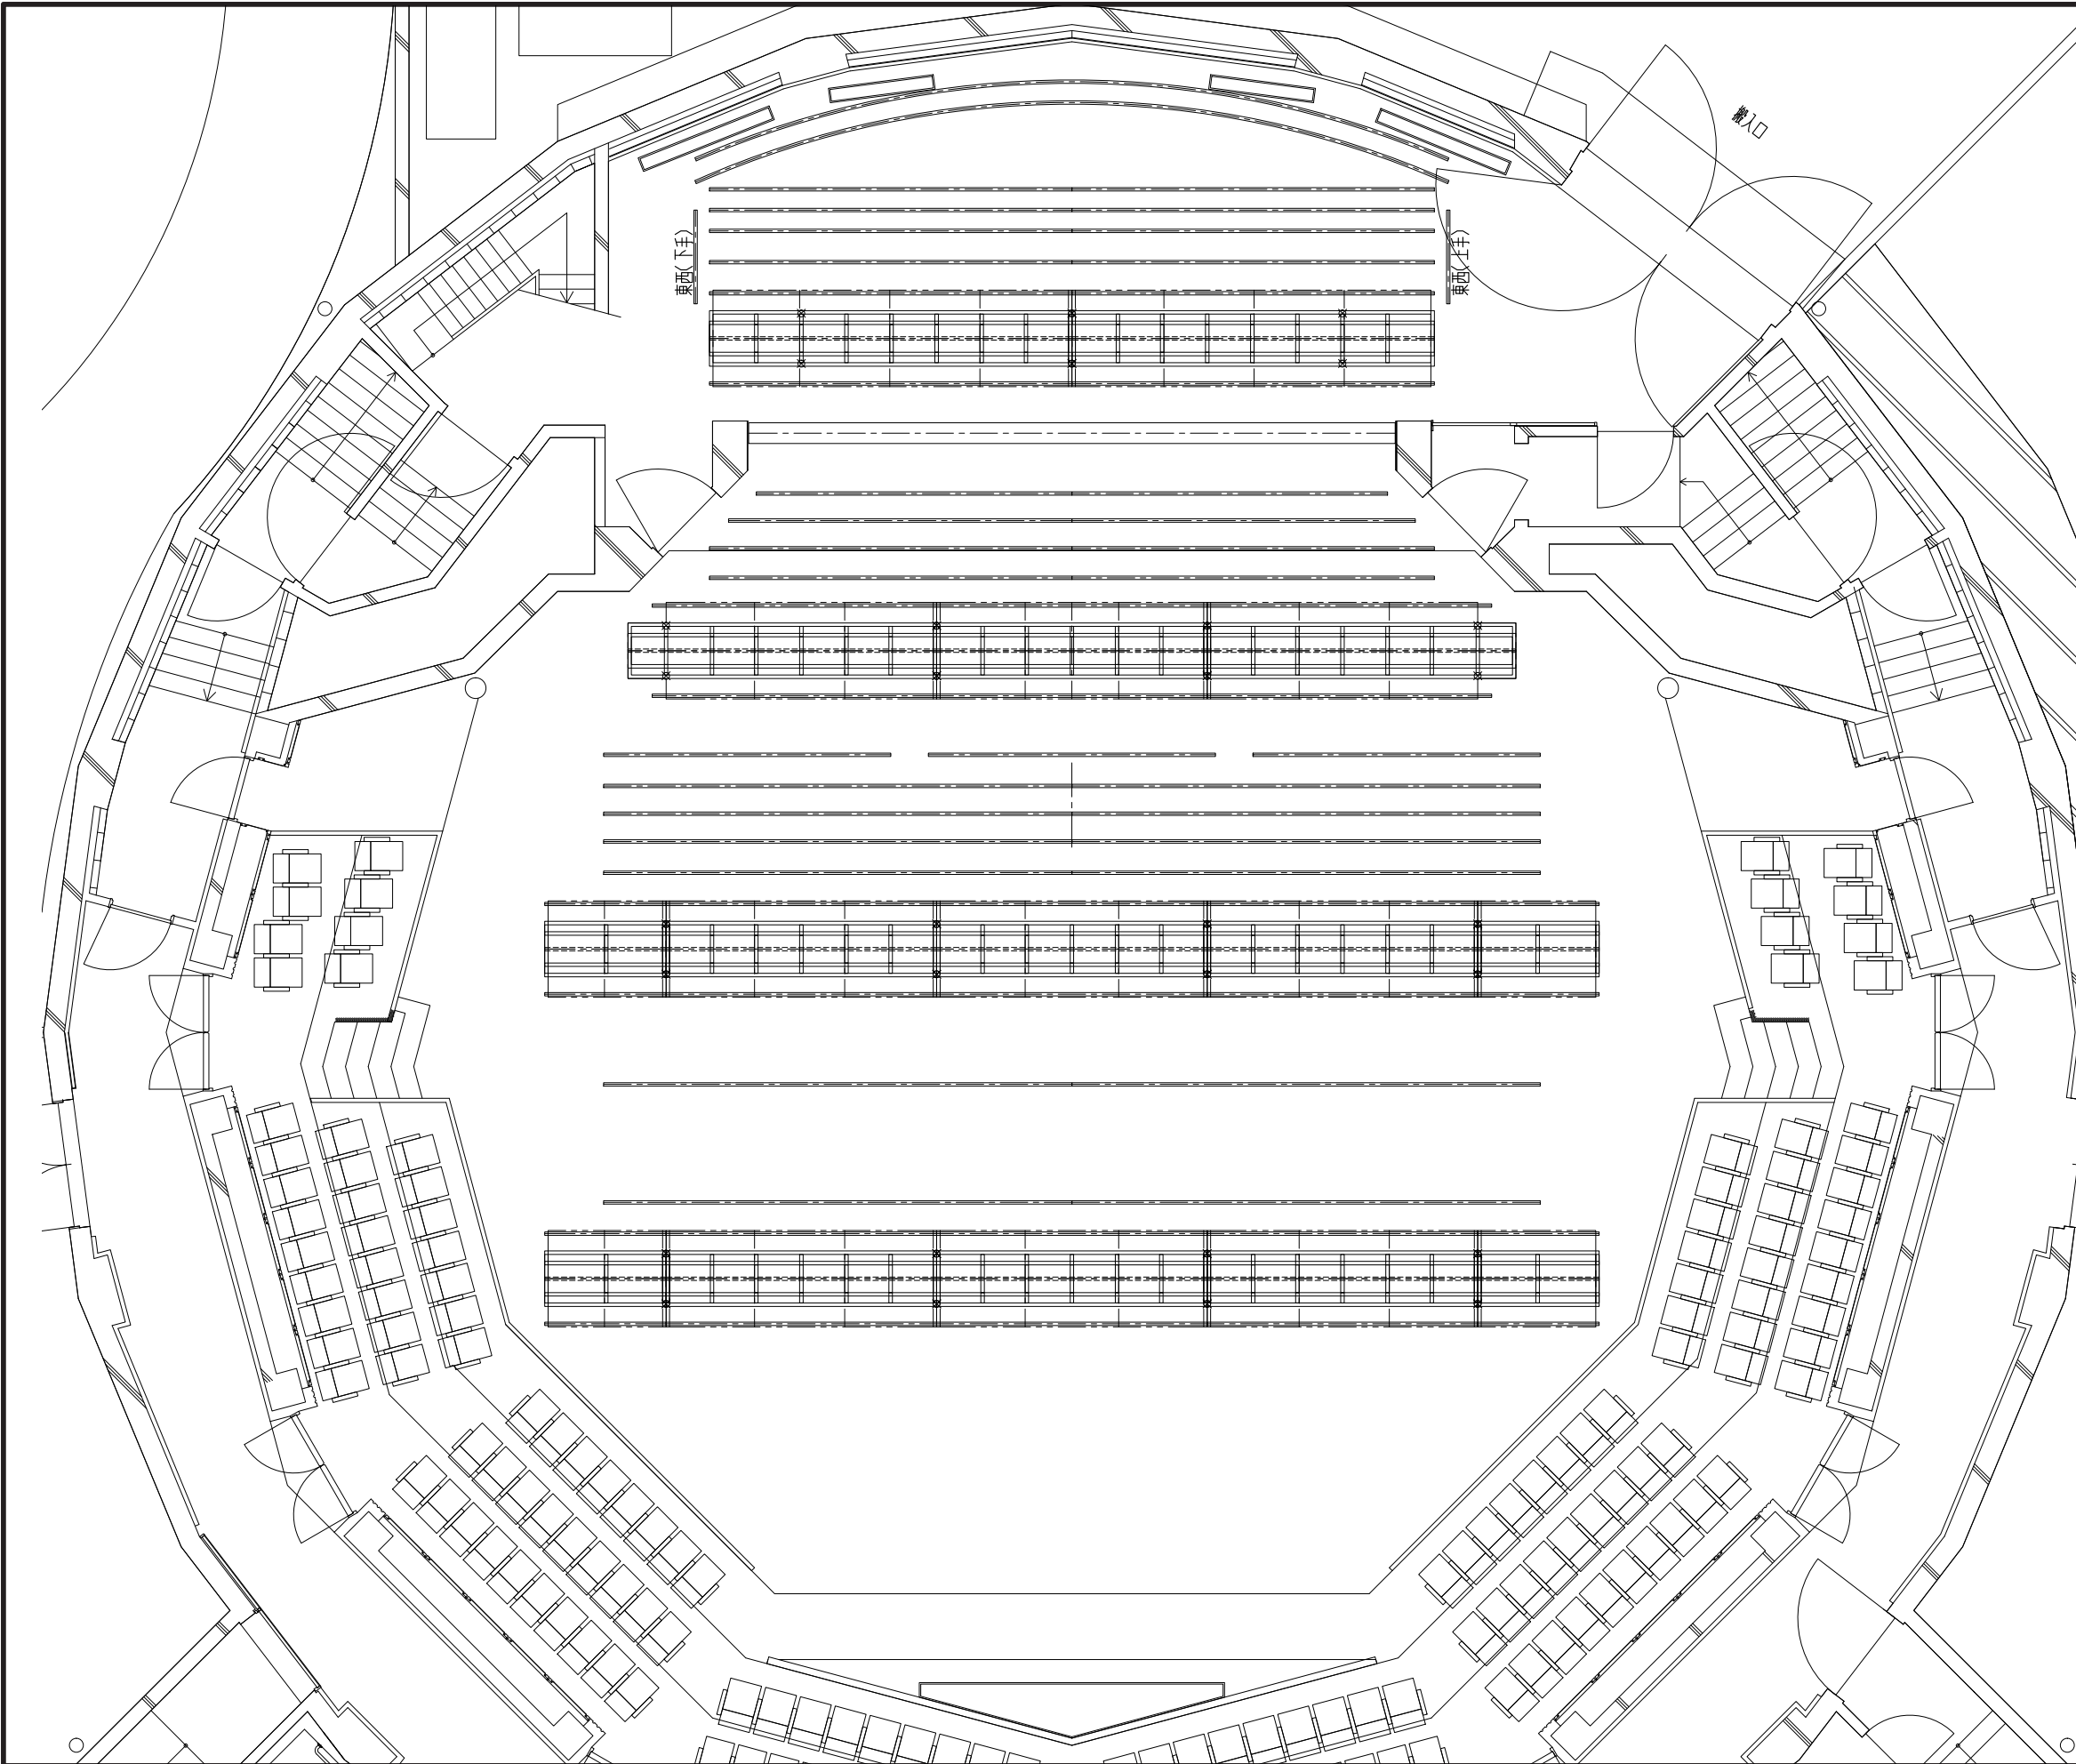

- ホリゾンパトン
- 大黒パトン
- ライトパトン1
- 吊物パトン1
- 吊物パトン2
- ライトパトン2
- ライトブリッジ1
- 防火シャッター
- 吊物パトン3
- 吊物パトン4
- 吊物パトン5
- ライトパトン3
- ライトブリッジ2
- SPパトン
- 吊物パトン6
- 吊物パトン7
- 吊物パトン8
- ライトパトン4
- ライトブリッジ3
- 吊物パトン9
- 吊物パトン10
- ライトブリッジ4

東西パトン

- ホリゾンバトン
- 大黒バトン
- ライトバトン1
- 吊物バトン1
- 吊物バトン2
- ライトバトン2
- 東西バトン
- ライトブリッジ1
- 防火シャッター
- 吊物バトン3
- 吊物バトン4
- 吊物バトン5
- ライトバトン3
- ライトブリッジ2
- SPバトン
- 吊物バトン6
- 吊物バトン7
- 吊物バトン8
- ライトバトン4
- ライトブリッジ3
- 吊物バトン9
- 吊物バトン10
- ライトブリッジ4

名称	東京グローブ座	2024/11/01
図名	1階平面図 (吊物)	縮尺
		1/100